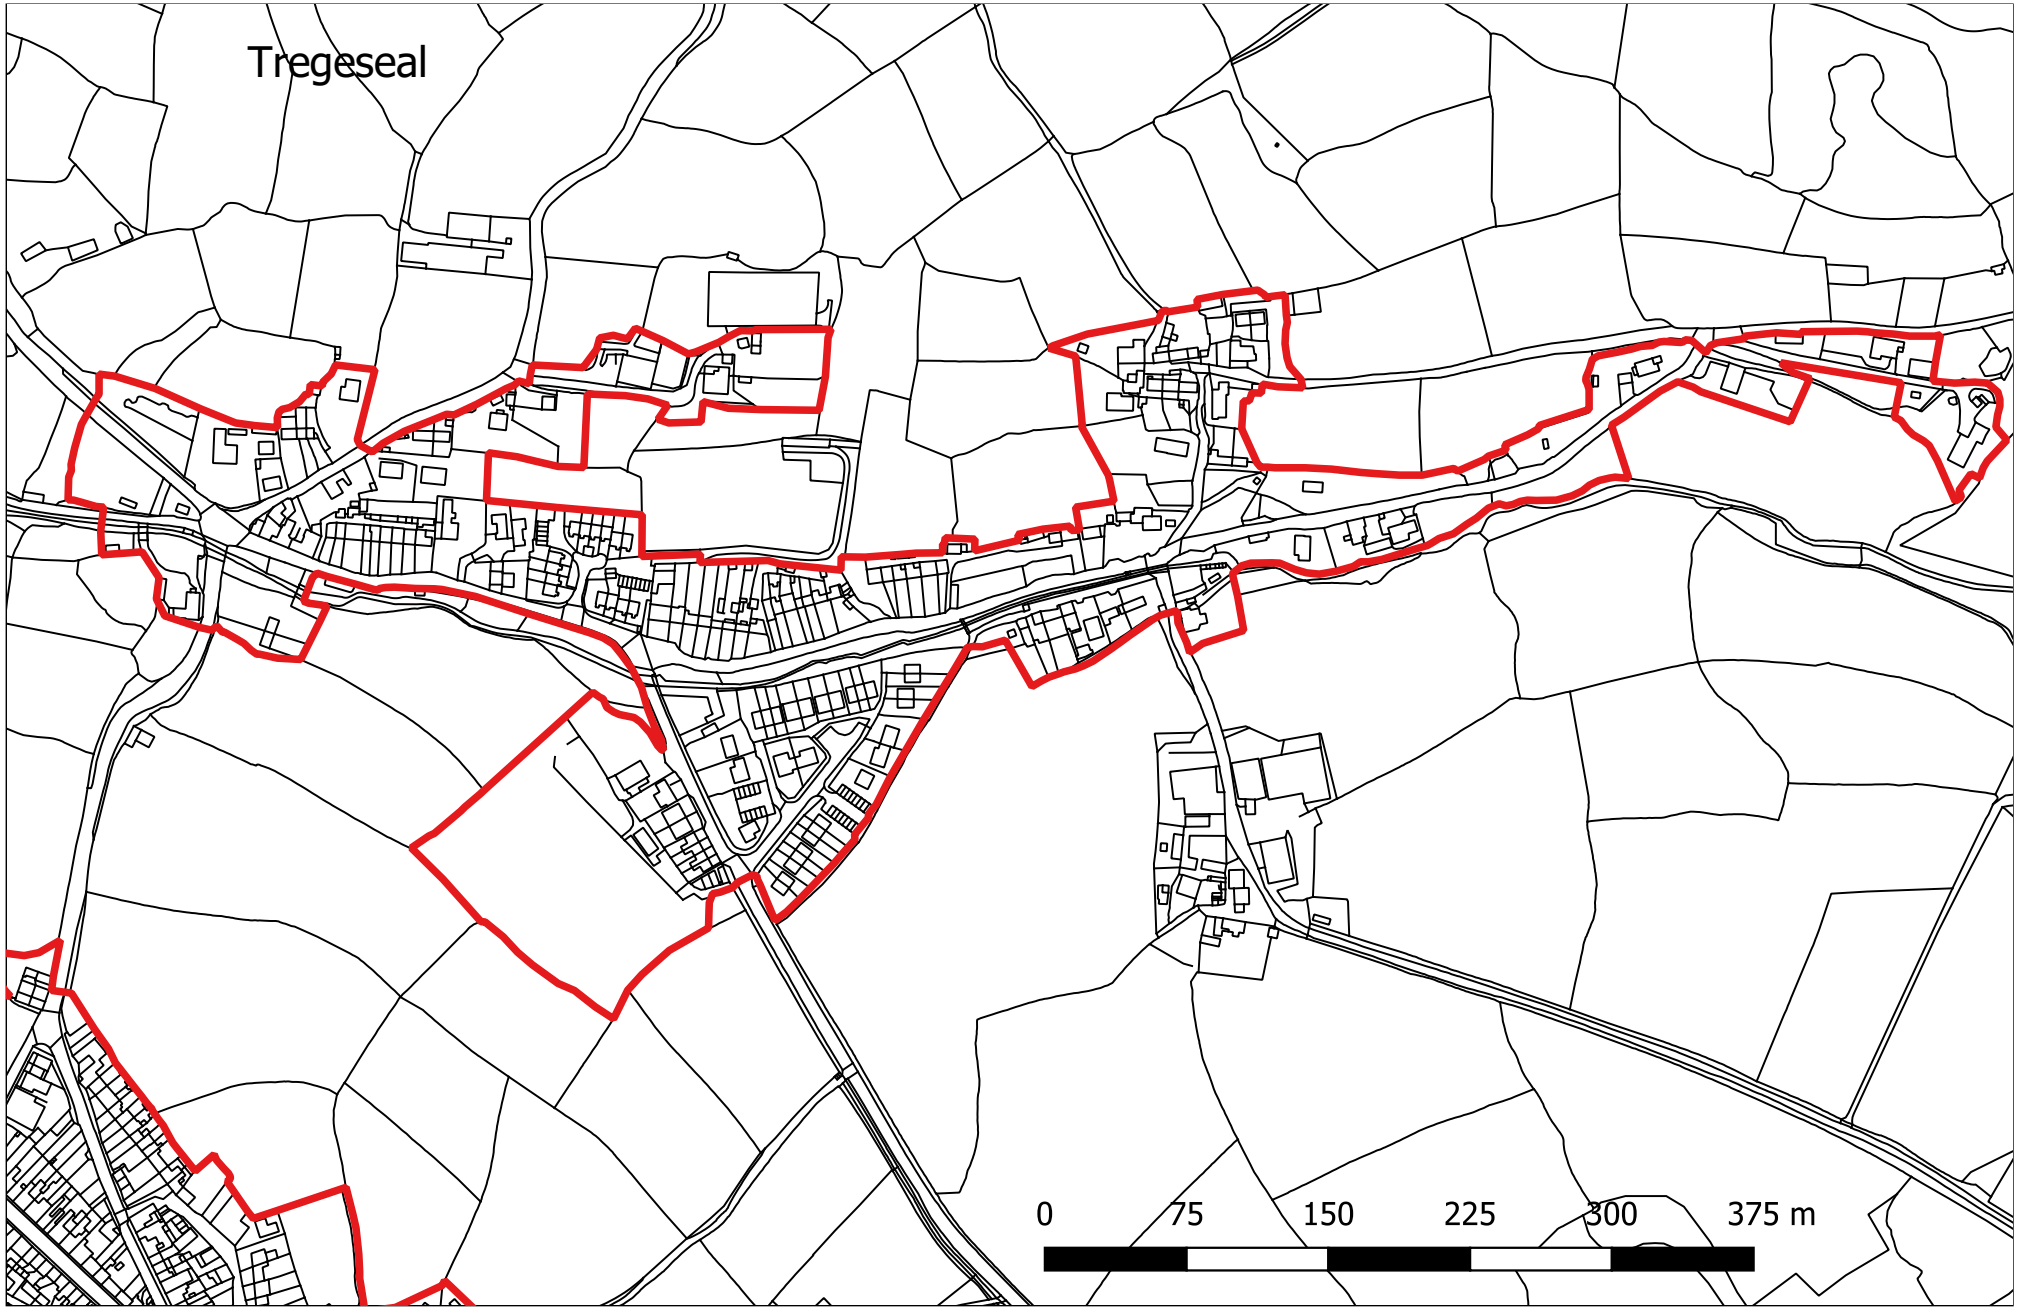

Tregeseal

0 75 150 225 300 375 m